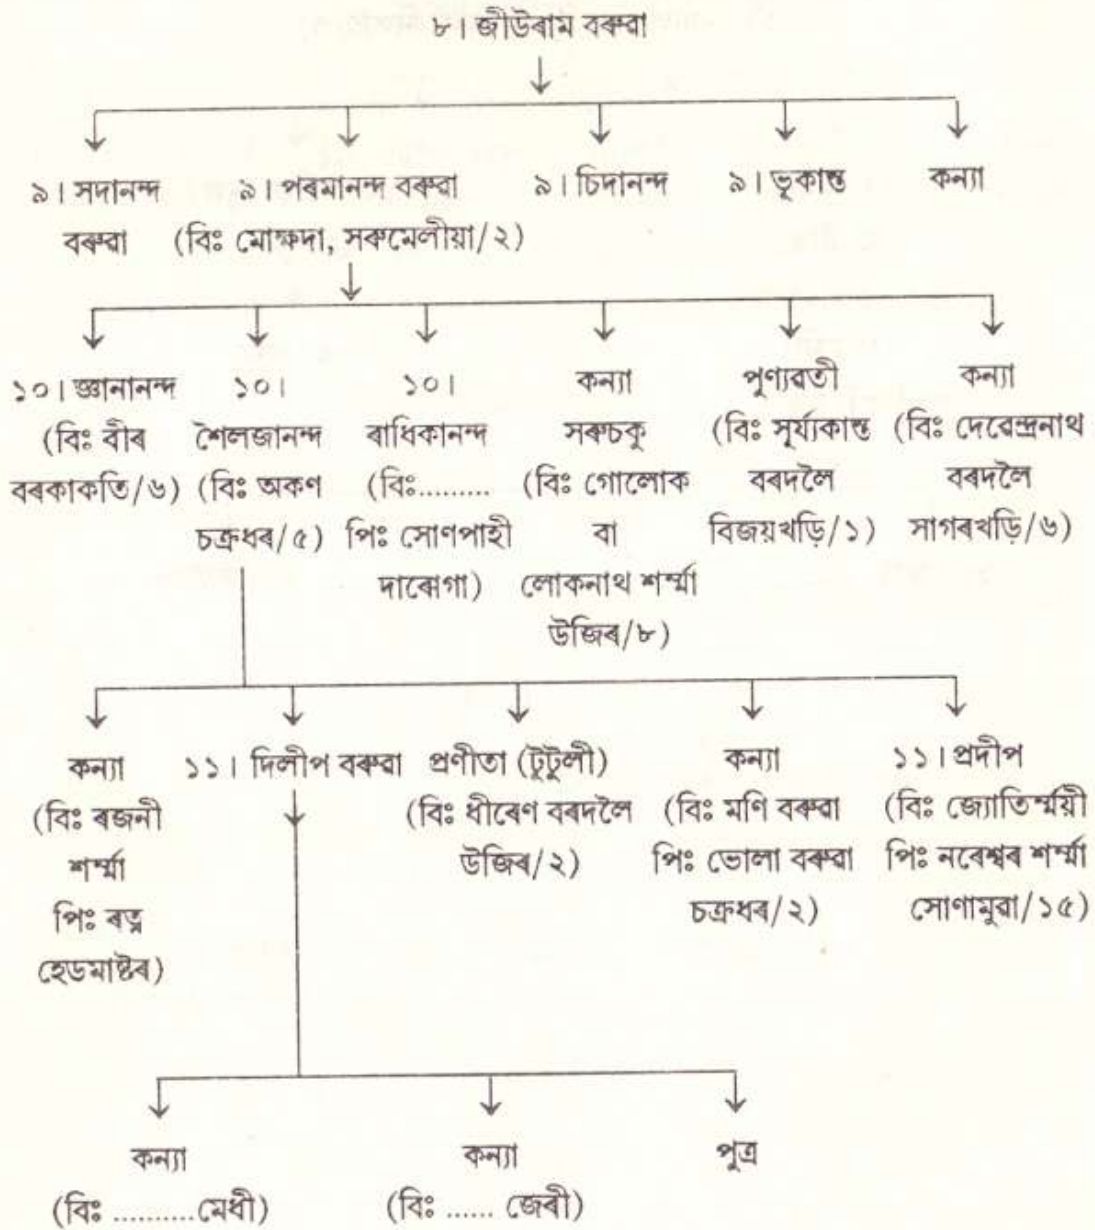

নিতাই-ভবালী বৰুৱাৰ বংশাবলী

নিতাই-ভবালী বৰুৱাৰ বংশাবলী

১১। শৰৎ চন্দ্ৰ বৰুৱা (বিঃ নিৰ্মলা বা সৰুমাই)

১১। কিৰণ চন্দ্ৰ (বিঃ সৰলা পিঃ প্ৰেম বৰুৱা)

নিতাই-ভবালী বৰুৱাৰ বংশাবলী

নিতাই-ভবালী বৰুৱাৰ বংশাবলী

প্রাপ্ত : ১। কীৰ্ত্তিনাথ বৰদলৈৰ সন্দীপিকা - পৃঃ ৪৫।

২। শ্ৰীযুতানিৰ্মলা বৰুৱা, গুৱাহাটী, কেম্প : দুলীয়াজান, ২৮/৪/৯৫।