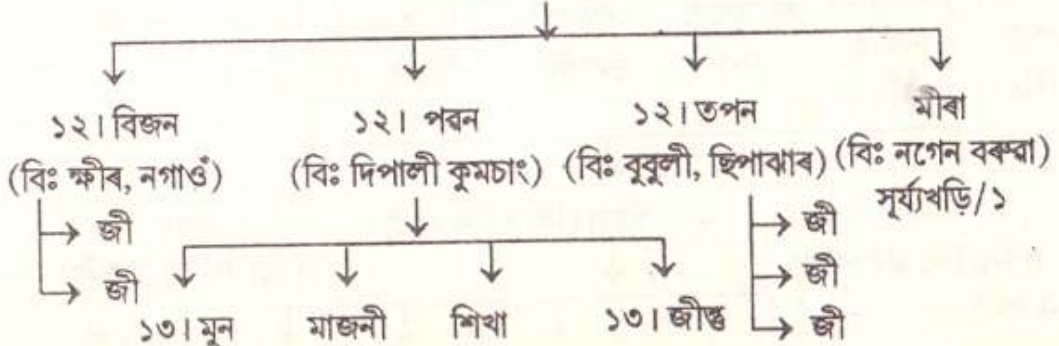

নিতাই-ভবালী বৰুৱাৰ বংশাবলী

নিতাই-ভবালী বৰুৱাৰ বংশাবলী

১১। শৰৎ চন্দ্ৰ বৰুৱা (বিঃ নিৰ্মলা বা সৰুমাই)

১১। কিৰণ চন্দ্ৰ (বিঃ সৰলা পিঃ প্ৰেম বৰুৱা)

নিতাই-ভবালী বৰুৱাৰ বংশাবলী

নিতাই-ভবালী বৰুৱাৰ বংশাবলী

প্রাপ্ত : ১। কীৰ্ত্তিনাথ বৰদলৈৰ সন্দীপিকা - পৃঃ ৪৫।

২। শ্ৰীযুতানিৰ্মলা বৰুৱা, গুৱাহাটী, কেম্প : দুলীয়াজান, ২৮/৪/৯৫।