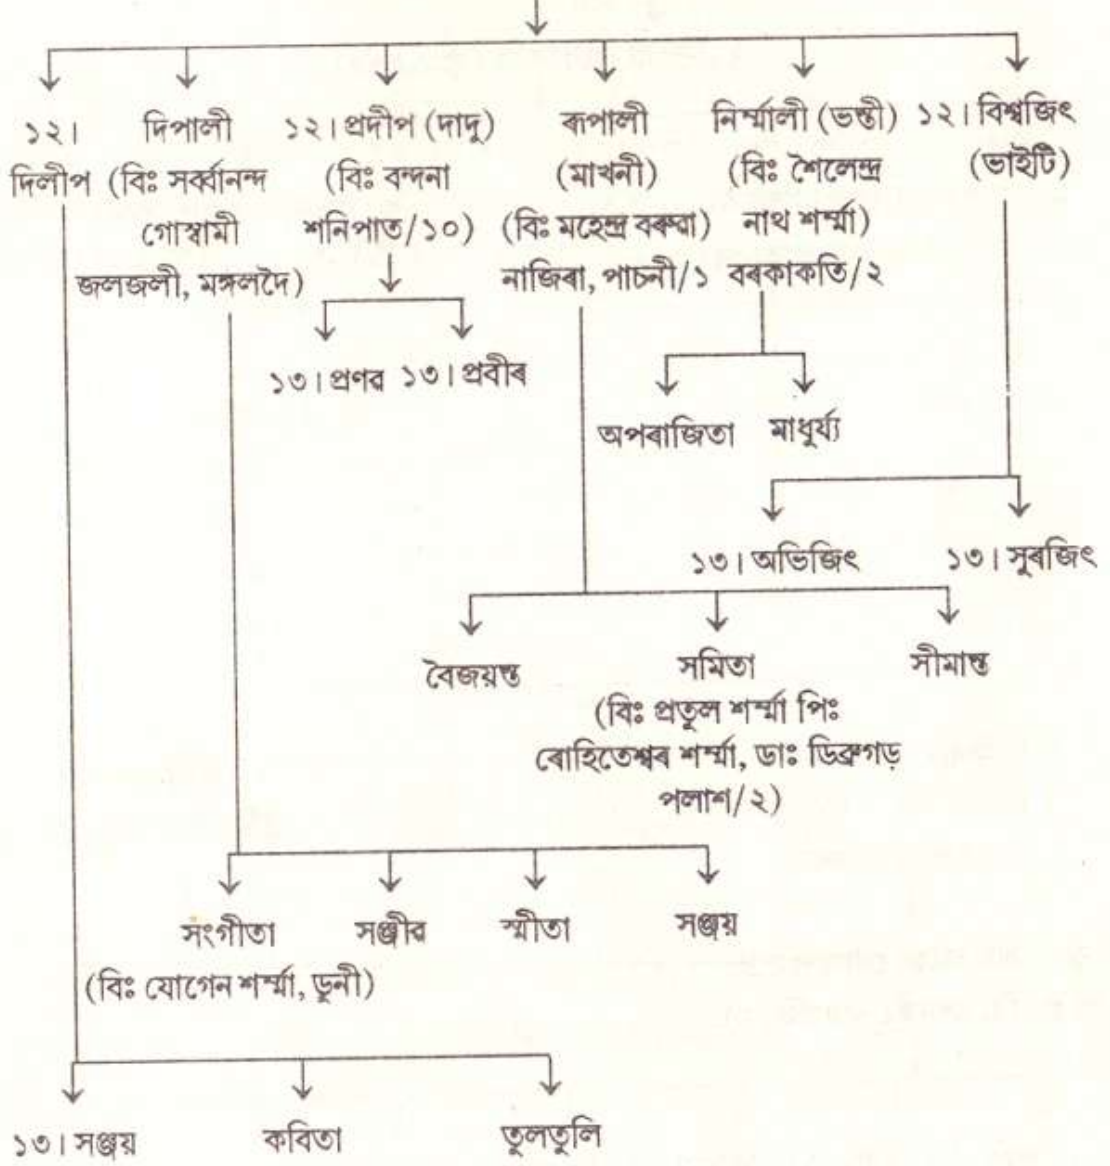

নিতাই-ভবালী বৰুৱাৰ বংশাবলী

নিতাই-ভবালী বৰুৱাৰ বংশাবলী

১১। শৰৎ চন্দ্ৰ বৰুৱা (বিঃ নিৰ্মলা বা সৰুমাই)

১১। কিৰণ চন্দ্ৰ (বিঃ সৰলা পিঃ প্ৰেম বৰুৱা)

নিতাই-ভবালী বৰুৱাৰ বংশাবলী

নিতাই-ভবালী বৰুৱাৰ বংশাবলী

প্রাপ্ত : ১। কীৰ্ত্তিনাথ বৰদলৈৰ সন্দীপিকা - পৃঃ ৪৫।

২। শ্ৰীযুতানিৰ্মলা বৰুৱা, গুৱাহাটী, কেম্প : দুলীয়াজান, ২৮/৪/৯৫।