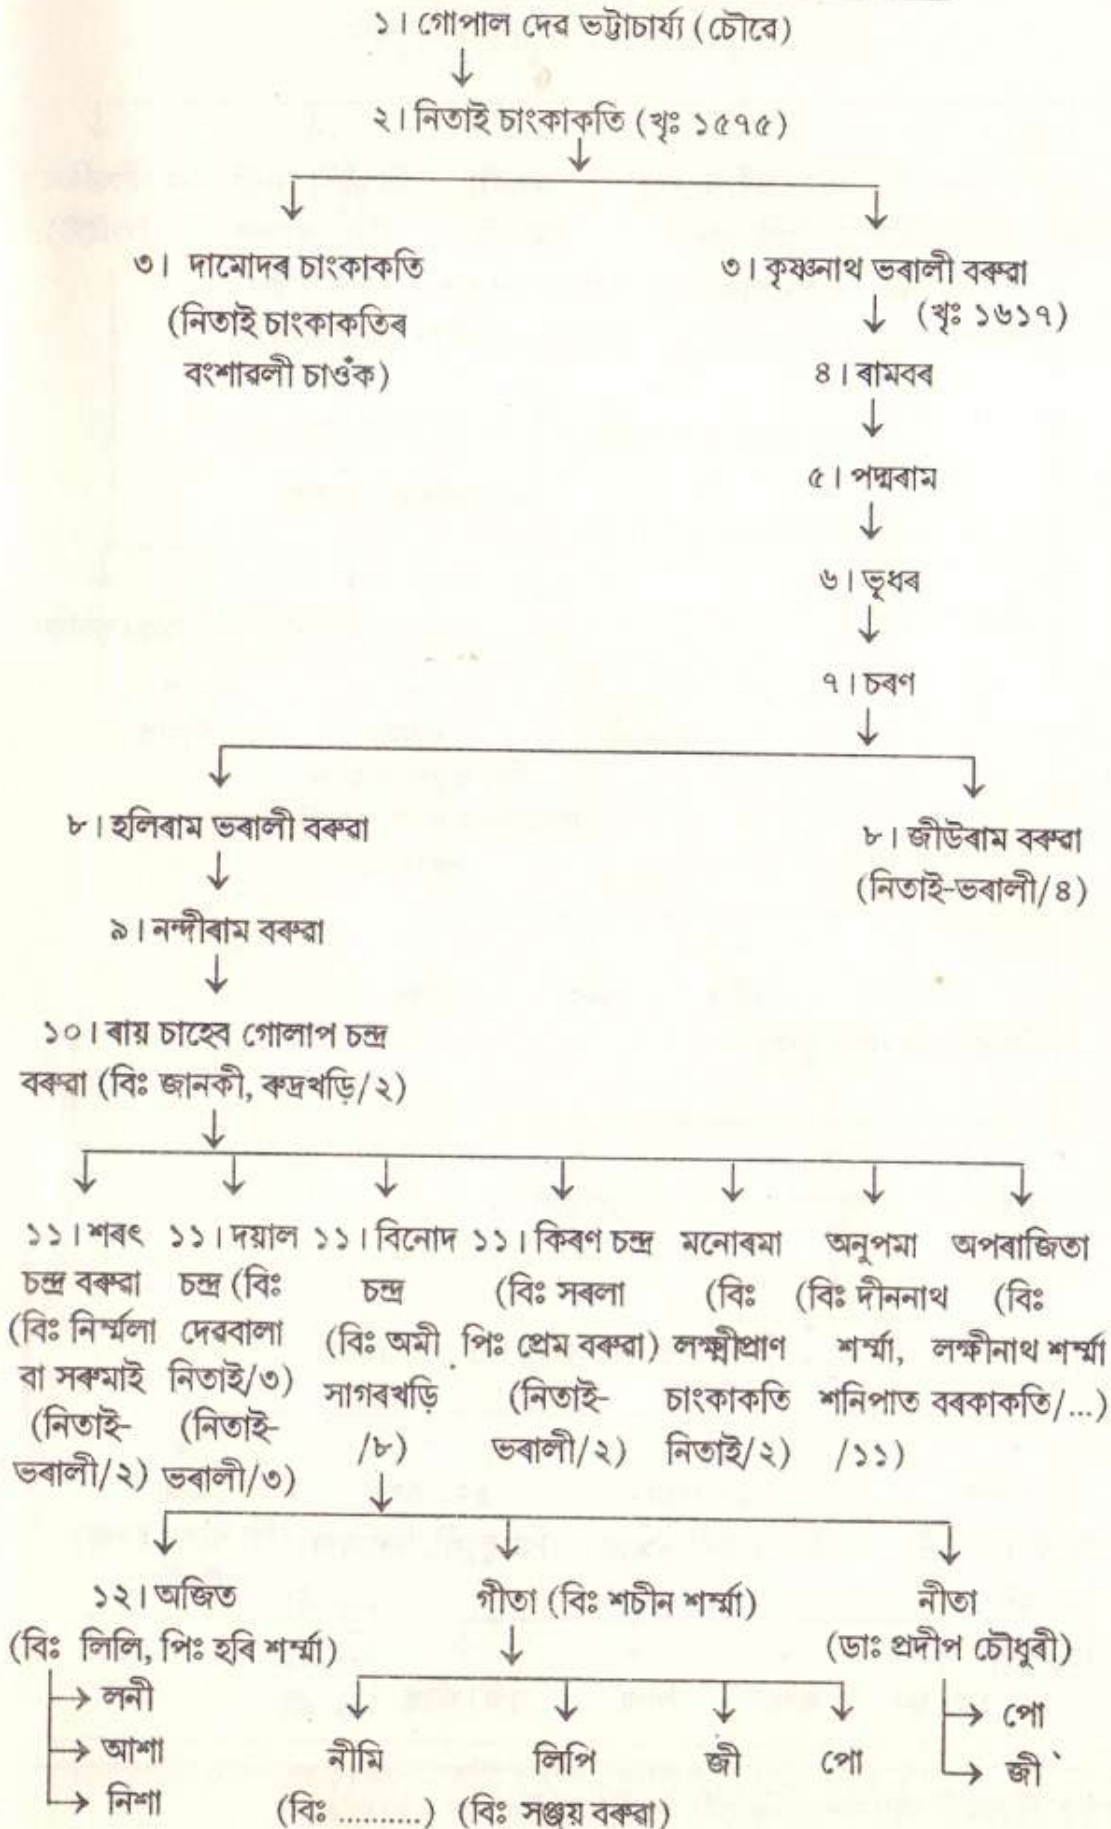

নিতাই-ভবালী বৰুৱাৰ বংশাবলী

নিতাই-ভবালী বৰুৱাৰ বংশাবলী

১১। শৰৎ চন্দ্ৰ বৰুৱা (বিঃ নিৰ্মলা বা সৰুমাই)

১১। কিৰণ চন্দ্ৰ (বিঃ সৰলা পিঃ প্ৰেম বৰুৱা)

নিতাই-ভবালী বৰুৱাৰ বংশাবলী

নিতাই-ভবালী বৰুৱাৰ বংশাবলী

প্রাপ্ত : ১। কীৰ্ত্তিনাথ বৰদলৈৰ সন্দীপিকা - পৃঃ ৪৫।

২। শ্ৰীযুতানিৰ্মলা বৰুৱা, গুৱাহাটী, কেম্প : দুলীয়াজান, ২৮/৪/৯৫।