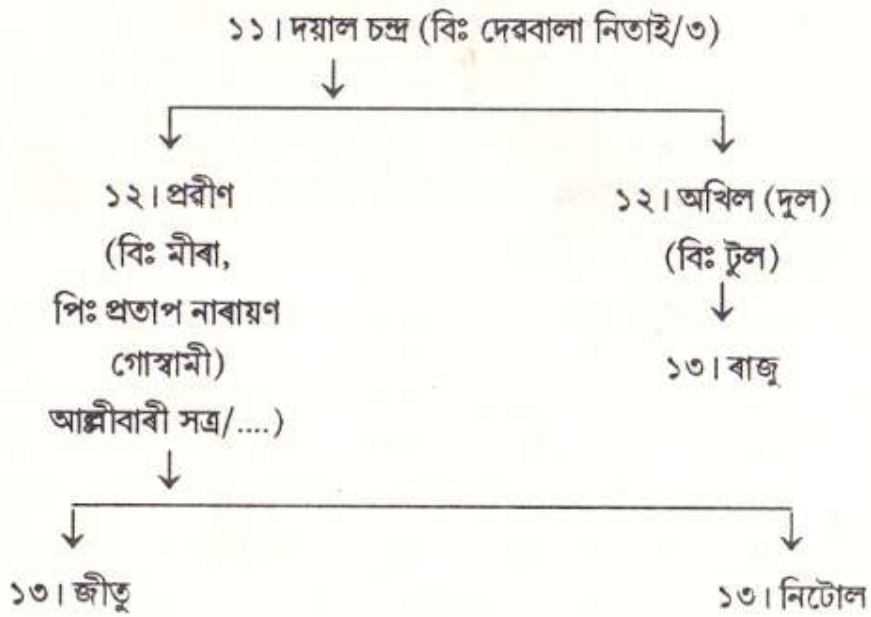

নিতাই-ভবালী বৰুৱাৰ বংশাবলী

নিতাই-ভবালী বৰুৱাৰ বংশাবলী

১১। শৰৎ চন্দ্ৰ বৰুৱা (বিঃ নিৰ্মলা বা সৰুমাই)

১১। কিৰণ চন্দ্ৰ (বিঃ সৰলা পিঃ প্ৰেম বৰুৱা)

নিতাই-ভবালী বৰুৱাৰ বংশাবলী

নিতাই-ভবালী বৰুৱাৰ বংশাবলী

প্রাপ্ত : ১। কীৰ্ত্তিনাথ বৰদলৈৰ সন্দীপিকা - পৃঃ ৪৫।

২। শ্ৰীযুতানিৰ্মলা বৰুৱা, গুৱাহাটী, কেম্প : দুলীয়াজান, ২৮/৪/৯৫।